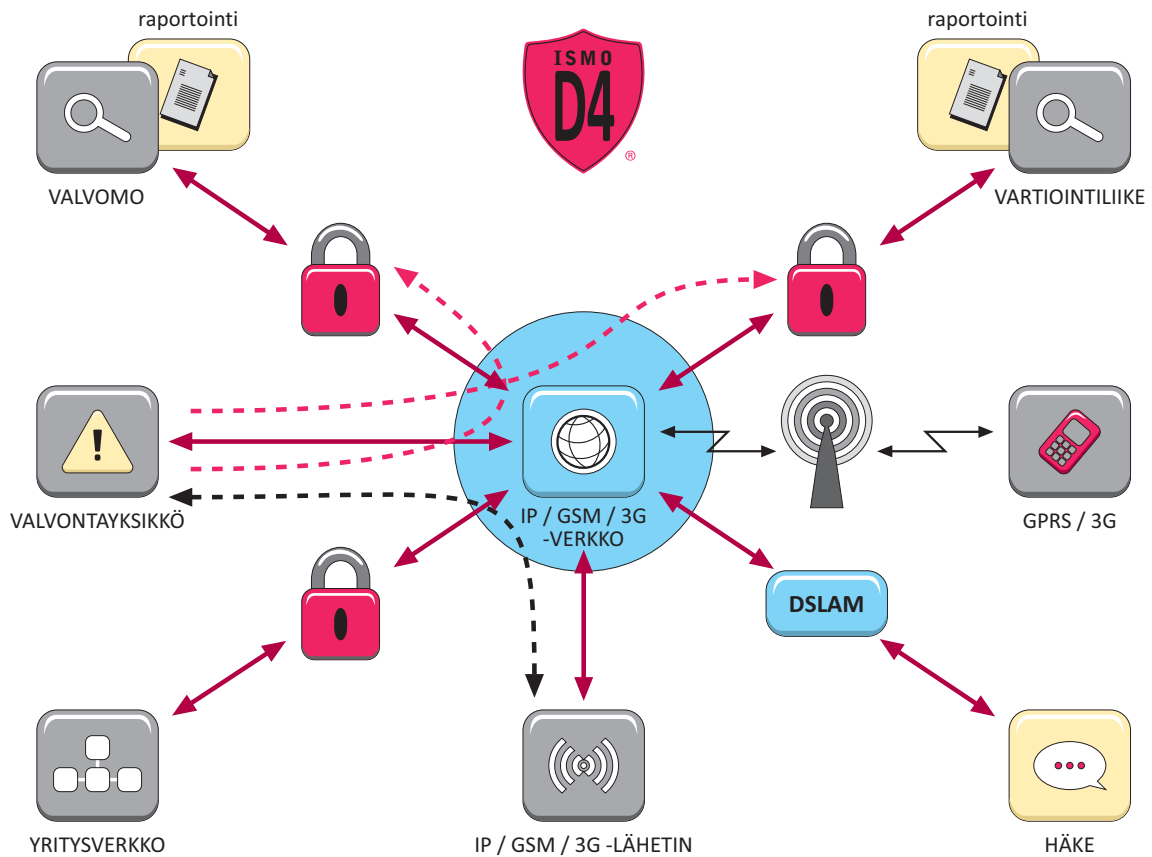

IsmoD4® –hälytyksensiirto palvelut

Hämeen Lukon **IsmoD4®** (*uusi ajattelutapa hälytyksensiirrossa*) -tuoteperhe pohjautuu **Telcont Secure®** -tuotteisiin. Laitteistot on kehitetty erityisesti hälytys-, valvonta- ja tilatiedon siirtopalveluiden hoitamiseen sekä yleiseen tiedonsiirtoteknologiaan. Tuotteiden jakelusta ja ylläpidosta vastaa **Hämeen Lukko**.

Hämeen Lukko Oy:n IsmoD4® -tiedonsiirtolaitteistojen hovitoimittaja **Telecont Oy** (*redefining secure transmission*) on teknologiavetoisena tuotekehittäjänä yksi alan edelläkävijöistä. Yritys on koko ajan aktiivisesti kehittämässä sovelluksia uusimman standardoidun tiedonsiirtoteknologian hyödyntämiseen liiketoiminnassaan, mm. hälytys- ja tilatietojen siirtäminen IP- ja GSM-verkoissa. Yrityksen osaamisesta ja pioneerityön laadusta kertoo 5 sille myönnettyä tietoliikennepatenttia hälytysten siirtämiseen avoimissa julkisissa verkoissa.

Miksi IsmoD4®?

- Viranomaishyväksytty (D4, M4, T6, A4, S2c ja I3)
- Verkossa ei tarvita erillisiä spesifisiä laitteita
- Globaali, rajoittamaton ja operaattoreista riippumaton järjestelmä
- Linjavalvonta-aika määriteltävissä
- Standardiprotokollat ja -rajapinnat
- Useita eri mediavaihtoehtoja, erityisesti langattomuus
- Minimaalet liikennöintikustannukset – edullinen

IsmoD4® -järjestelmäkuvaus

IsmoD4® - järjestelmä koostuu hälytyspistelähtetimestä ja keskus-yksiköstä. Hälytyspistelähtetin asennetaan valvottavaan kohteeseen ja siihen kytketään valvottavat hälytykset.