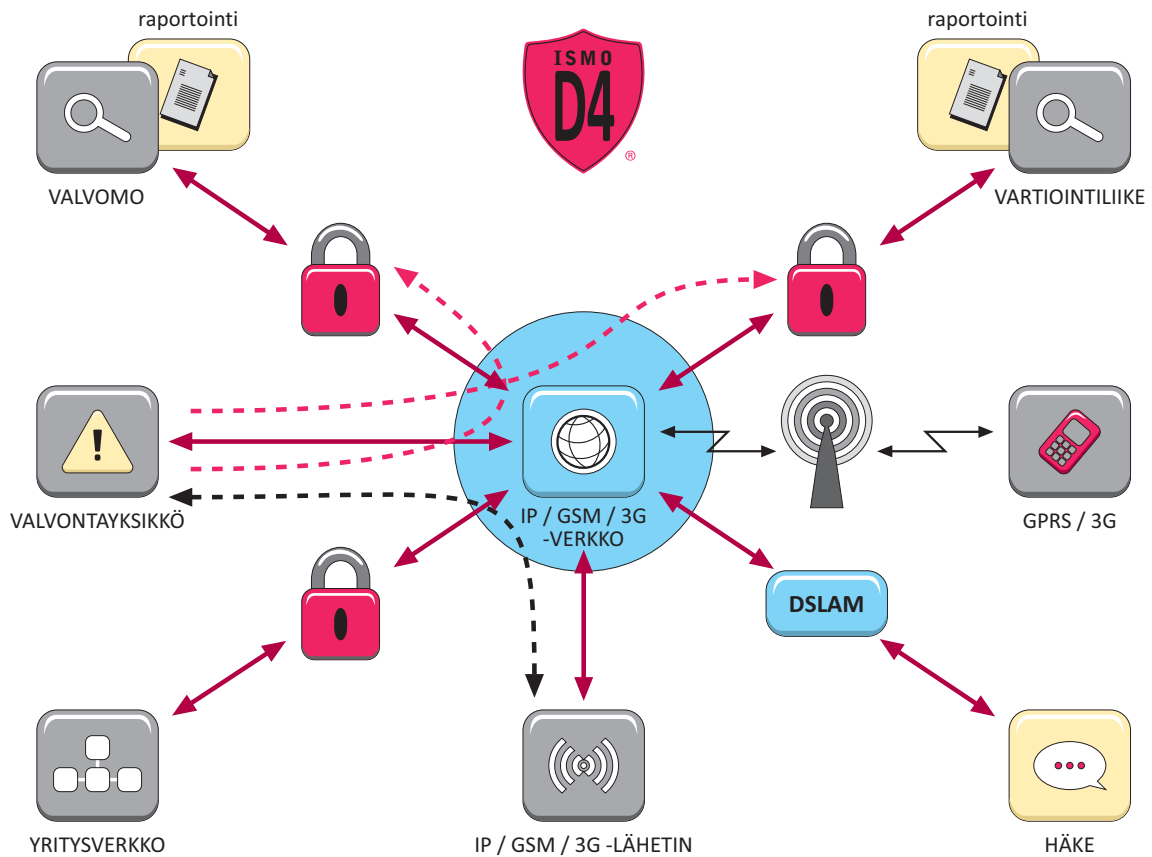

## IsmoD4® –hälytyksensiirto palvelut

Hämeen Lukon **IsmoD4®** (*uusi ajattelutapa hälytyksensiirrossa*) -tuoteperhe pohjautuu **Telcont Secure®** -tuotteisiin. Laitteistot on kehitetty erityisesti hälytys-, valvonta- ja tilatiedon siirtopalveluiden hoitamiseen sekä yleiseen tiedonsiirtoteknologiaan. Tuotteiden jakelusta ja ylläpidosta vastaa **Hämeen Lukko**.

**Hämeen Lukko Oy:n** IsmoD4® -tiedonsiirtolaitteistojen hovitoimittaja **Telecont Oy** (*redefining secure transmission*) on teknologiavetoisena tuotekehittäjänä yksi alan edelläkävijöistä. Yritys on koko ajan aktiivisesti kehittämässä sovelluksia uusimman standardoidun tiedonsiirtoteknologian hyödyntämiseen liiketoiminnassaan, mm. hälytys- ja tilatietojen siirtäminen IP- ja GSM-verkoissa. Yrityksen osaamisesta ja pioneerityön laadusta kertoo 5 sille myönnettyä tietoliikennepatenttia hälytysten siirtämiseen avoimissa julkisissa verkoissa.

## Miksi IsmoD4®?

- Viranomaishyväksytty (D4, M4, T6, A4, S2c ja I3)
- Verkossa ei tarvita erillisiä spesifisiä laitteita
- Globaali, rajoittamaton ja operaattoreista riippumaton järjestelmä
- Linjavaltovanta-aika määriteltävissä
- Standardiprotokollat ja -rajapinnat
- Useita eri mediavaihtoehtoja, erityisesti langattomuus
- Minimaalet liikennöintikustannukset – edullinen

## IsmoD4® -järjestelmäkuvaus

IsmoD4® - järjestelmä koostuu hälytyspistelähtimestä ja keskus-yksiköstä. Hälytyspistelähtin asennetaan valvottavaan kohteeseen ja siihen kytketään valvottavat hälytykset.